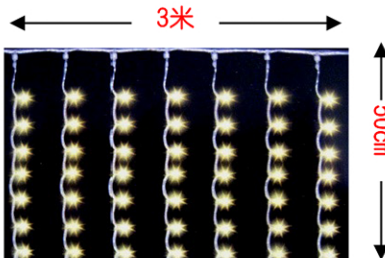

(26A) 戶外波浪底冰條簾燈 IP55
配防水帶記憶八種閃控制器
長3米135頭燈/串
紅 /串 彩色 /串
長6米270頭燈/串 彩色 /串
長10米480頭燈/串
暖白 /串 紅, 彩色 /串
長15米720頭燈/串 彩色 /串

圓三線 (走閃) (直徑約13mm)
5米/卷: 紅, 黃 /卷 白, 彩色 /卷
10米/卷: 紅, 黃 /卷 白, 彩色 /卷
15米/卷: 紅, 黃 /卷 白, 彩色 /卷
50米/卷: 彩色可連接 /卷
100米/卷: 彩色可連接 /卷

扁三線 (走閃) (11x18mm)
高亮度 72頭燈/米
5米/卷: 彩色 /卷
10米/卷: 紅, 黃 /卷 白, 彩色 /卷
15米/卷: 紅, 黃 /卷 白 /卷

(26B) 戶外平行底簾燈 IP55
八種閃, 主線長3米掛30條下垂燈線,
每條50cm含七頭燈 共210頭
紅 /串 白, 彩色 /串